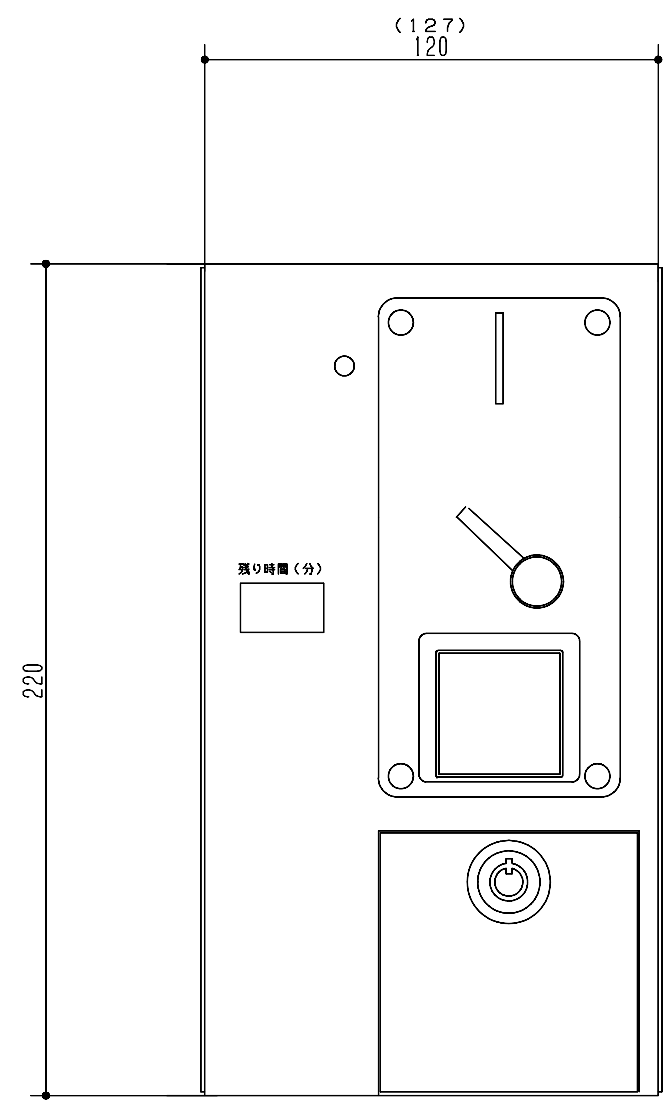

背面

側面

正面

S = FREE

塗装：R4-385 半つや

検印	検印	設計	製図	件名	コインタイマー	名称	外観図(表示有り)
・	・	2024・05・25	2024・05・25				
		堀本	堀本	機番	据置 Mタイプ PSE共通	図番	GMS