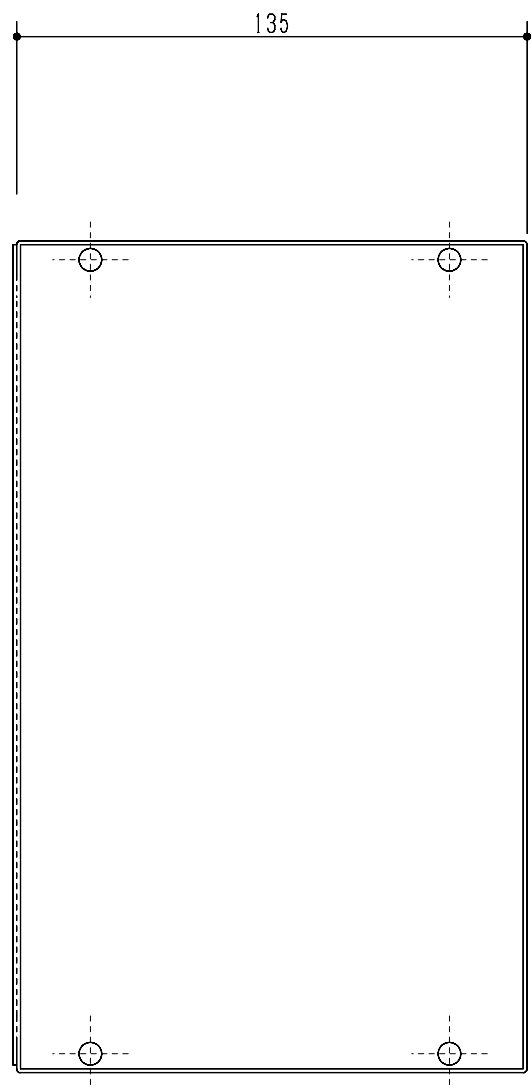

背面

側面

正面

S = FREE

塗装：R4-385 半つや

検印	検印	設計	製図	件名	コインタイマー	名称	外観図(表示有り)
・	・	2024・05・25	2024・05・25				
		堀本	堀本	機番	据置 Mタイプ PSE共通	図番	GMS